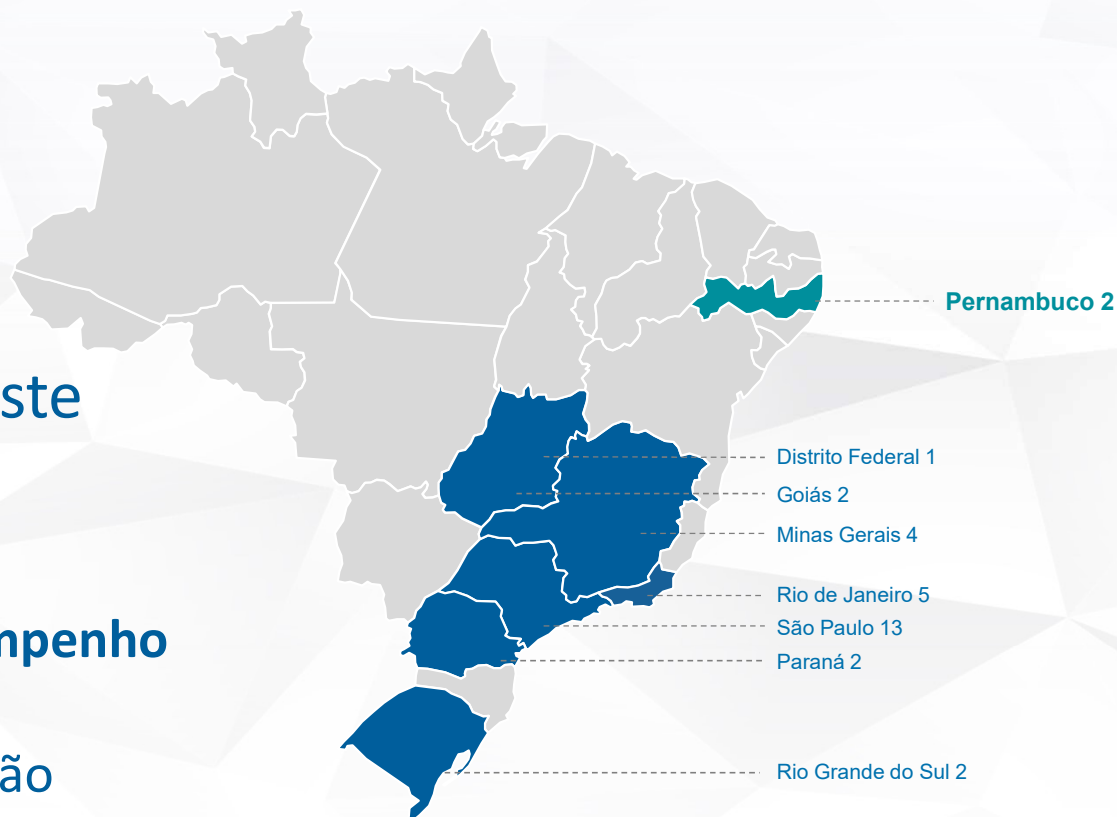

SEMINÁRIO DE MICROFRANQUIAS

EXPANSÃO DE

FRANQUIA

REDE DE FRANQUIA

1.369 corretoras franqueadas
Life Planner em operação

186 Master Franquias

31 pontos de apoio no país

A PRUDENTIAL TEM O
OBJETIVO DE **DOBRAR** O
TAMANHO DA REDE DE
FRANQUIAS EM ATÉ 5
ANOS.

ESTRATÉGIAS DE EXPANSÃO

1 EXPANSÃO GEOGRÁFICA

2 primeiros pontos de apoio à rede no Nordeste

Recife escolhida pelo **bom desempenho** da seguradora no estado e pelo **aquecimento econômico** da região

ESTRATÉGIAS DE EXPANSÃO

Acesse prudentialbrasil.com.br/sejaumfranqueado

A FRANQUIA PRUDENTIAL CHEGOU EM RECIFE

PARA MUDAR VIDAS. COMEÇANDO PELA SUA.

Desde 1988 no Brasil, a Prudential vem transformando vidas através do seguro de vidas. Somos a única seguradora de vida que atua no modelo de franquia no Brasil, membro da Associação Brasileira de Franchising e agora chegamos em Recife com especialidades de negócios. Venha empreender cuidando do maior patrimônio das pessoas, a vida. Saiba mais sobre o sistema de franquias da Prudential do Brasil.